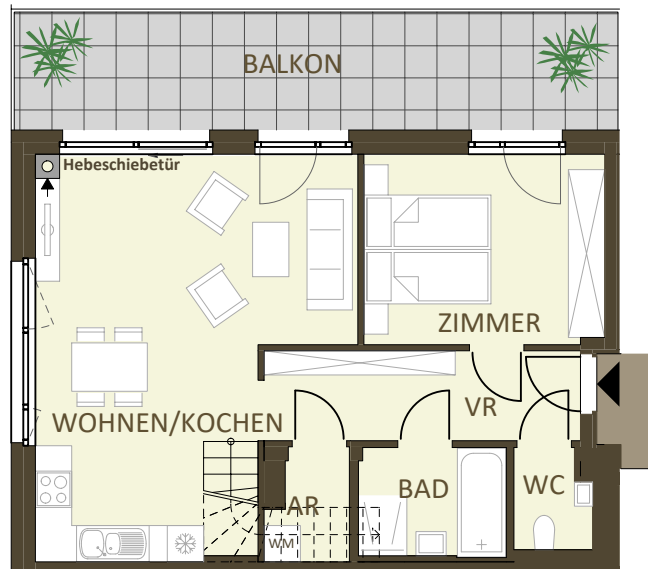

„Ihre Wohlfühloase im Wienerwald“

Tullnerbachstraße 58, Purkersdorf

Haus 1 Dachgeschoss

Dach

Vorraum	7,78 m ²
WC	2,03 m ²
Bad	4,39 m ²
AR	2,31 m ²
Wohnen/Kochen	29,26 m ²
Zimmer	12,49 m ²
Studio	25,37 m ²

TOP 1.11 83,63 m²

Balkon 19,46 m²

Dachterrasse 42,13 m²

ER 5,46 m²

TOP 1.11
DG
83,63 m²
2 Zimmer
+Dachstudio

Stand: August 2020

DACHGESCHOSS

DACH