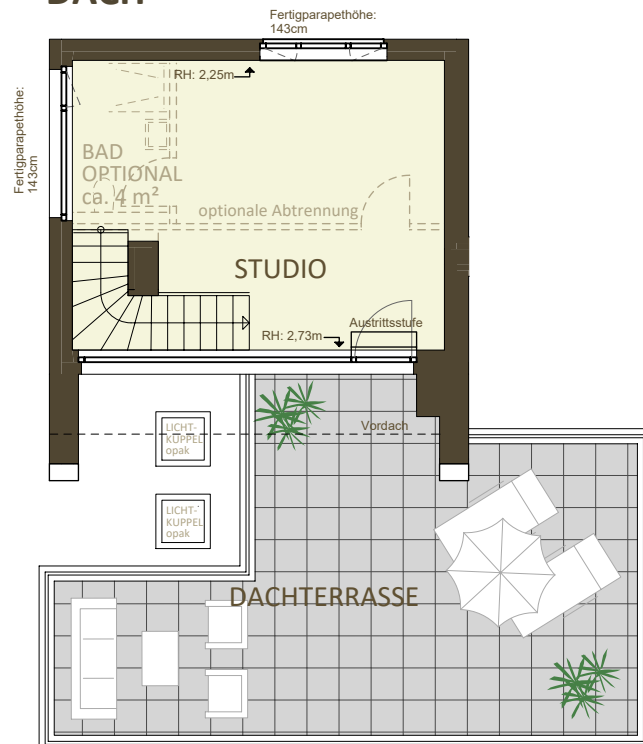

„Ihre Wohlfühloase im Wienerwald“

Tullnerbachstraße 58, Purkersdorf

Haus 1 Dachgeschoss

Dach

Vorraum	7,78 m ²
WC	2,03 m ²
Bad	4,39 m ²
AR	2,31 m ²
Wohnen/Kochen	29,26 m ²
Zimmer	12,49 m ²
Studio	25,37 m ²

TOP 1.11 83,63 m²

Balkon 19,46 m²

Dachterrasse 42,13 m²

ER 5,46 m²

TOP 1.11
DG
83,63 m²
2 Zimmer
+Dachstudio

Stand: August 2020

DACHGESCHOSS

DACH

Einlagerungsraum Keller Haus 2

0 1 2 3 4 5 6 7 8 9 10m