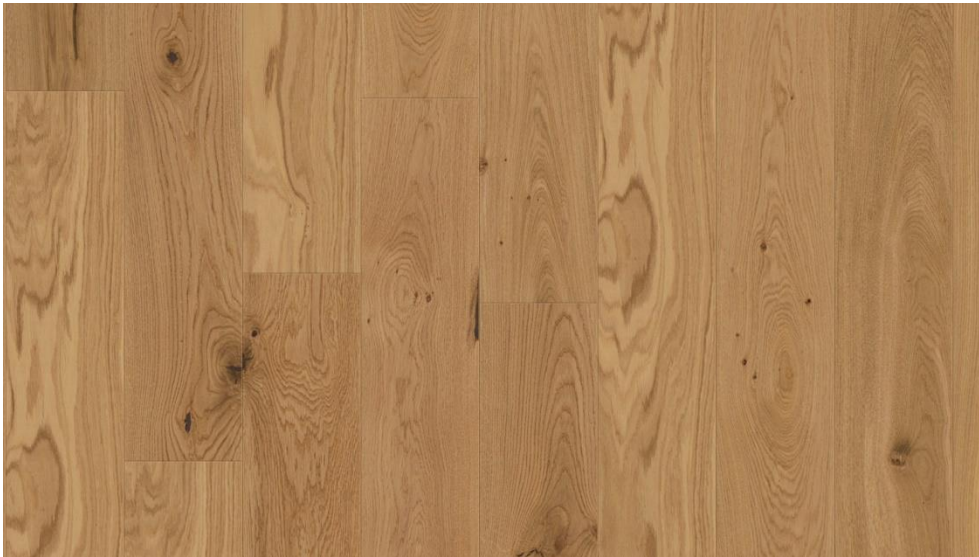

## Produktbeschreibungen

Parkett: AUSTRIAWOOD&CO Landhausdiele Eiche Provence Braun (Darstellung ähnlich)  
rustikal Äste und Splint erlaubt, Farbspiel  
Oberfläche: Woca natur wohnfertig geölt  
Abmessung: 1900 x 190 x 14 mm  
Deckschichtstärke: ca. 3,0 mm  
Aufbau: Pappellamellen  
Verlegung vollflächig verklebt  
Schweizerleiste Eichefurnier gestiftelt