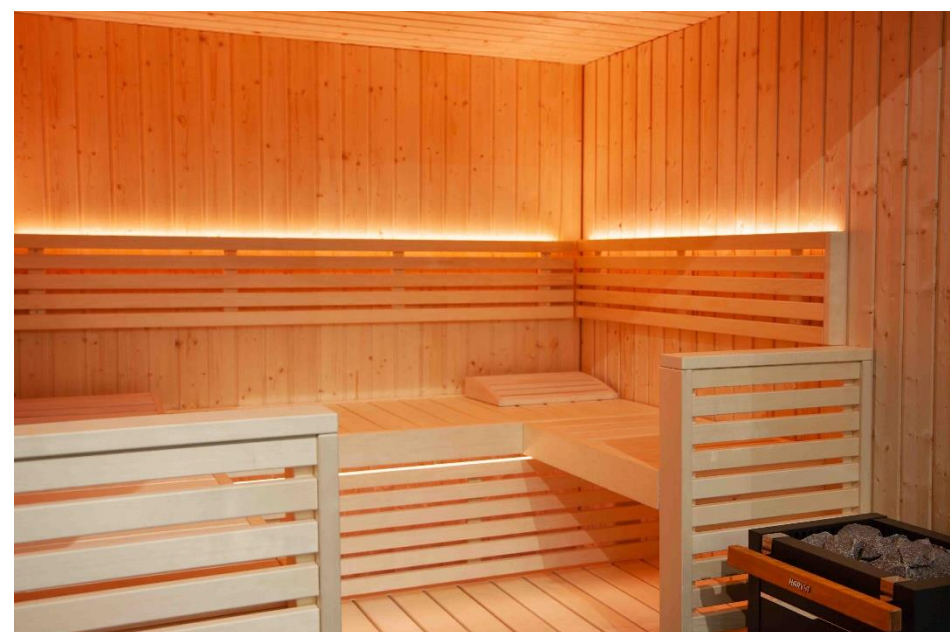

Wellness-Bereich im Keller von Haus 2 mit finnischer Sauna und Außenzugang

Produktbeschreibungen

Sauna: Saunakabine Harvia Variant View Large Fichte 2060 x 2033 mm

HARVIA

Sauna & Spa