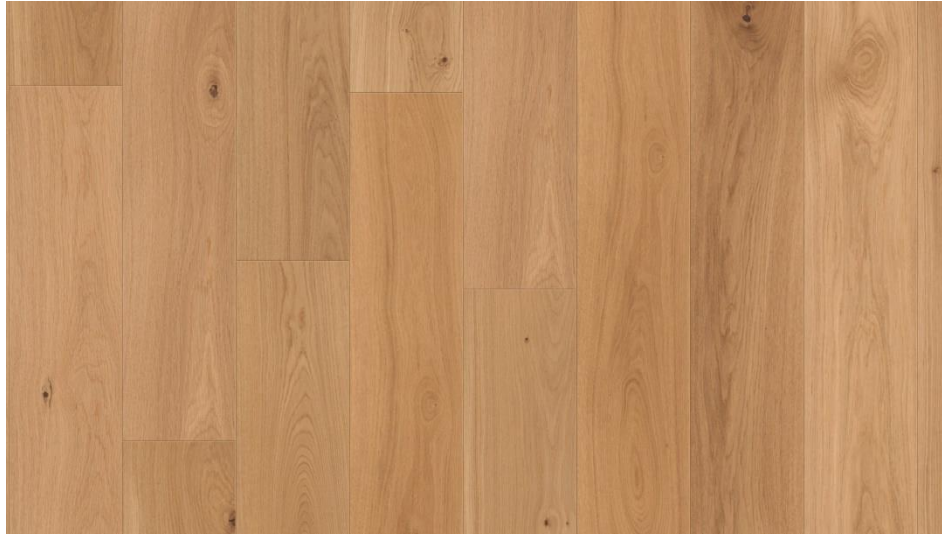

DESIGNLINIEN und Ausstattung
Mariazell

Design Mariazell

(Motto: klassisch, elegant, bürgerlich, Anleihen an rötlichen Brunnsteiner Marmor der Mariazeller Basilika)

Produktbeschreibungen

Parkett: AUSTRIAWOOD&CO Edeldiele Manufaktur
Eiche naturell gebürstet, geölt 5 % smoke (Darstellung ähnlich)
R326A1
Oberfläche: Rubio Monocoat
Abmessung: 2400-1800 x 185 x 15 mm
Deckschichtstärke: ca. 4,0 mm
Nut und Feder
Verlegung Vollflächig verklebt
Schweizerleiste Eichefurnier gestiftelt