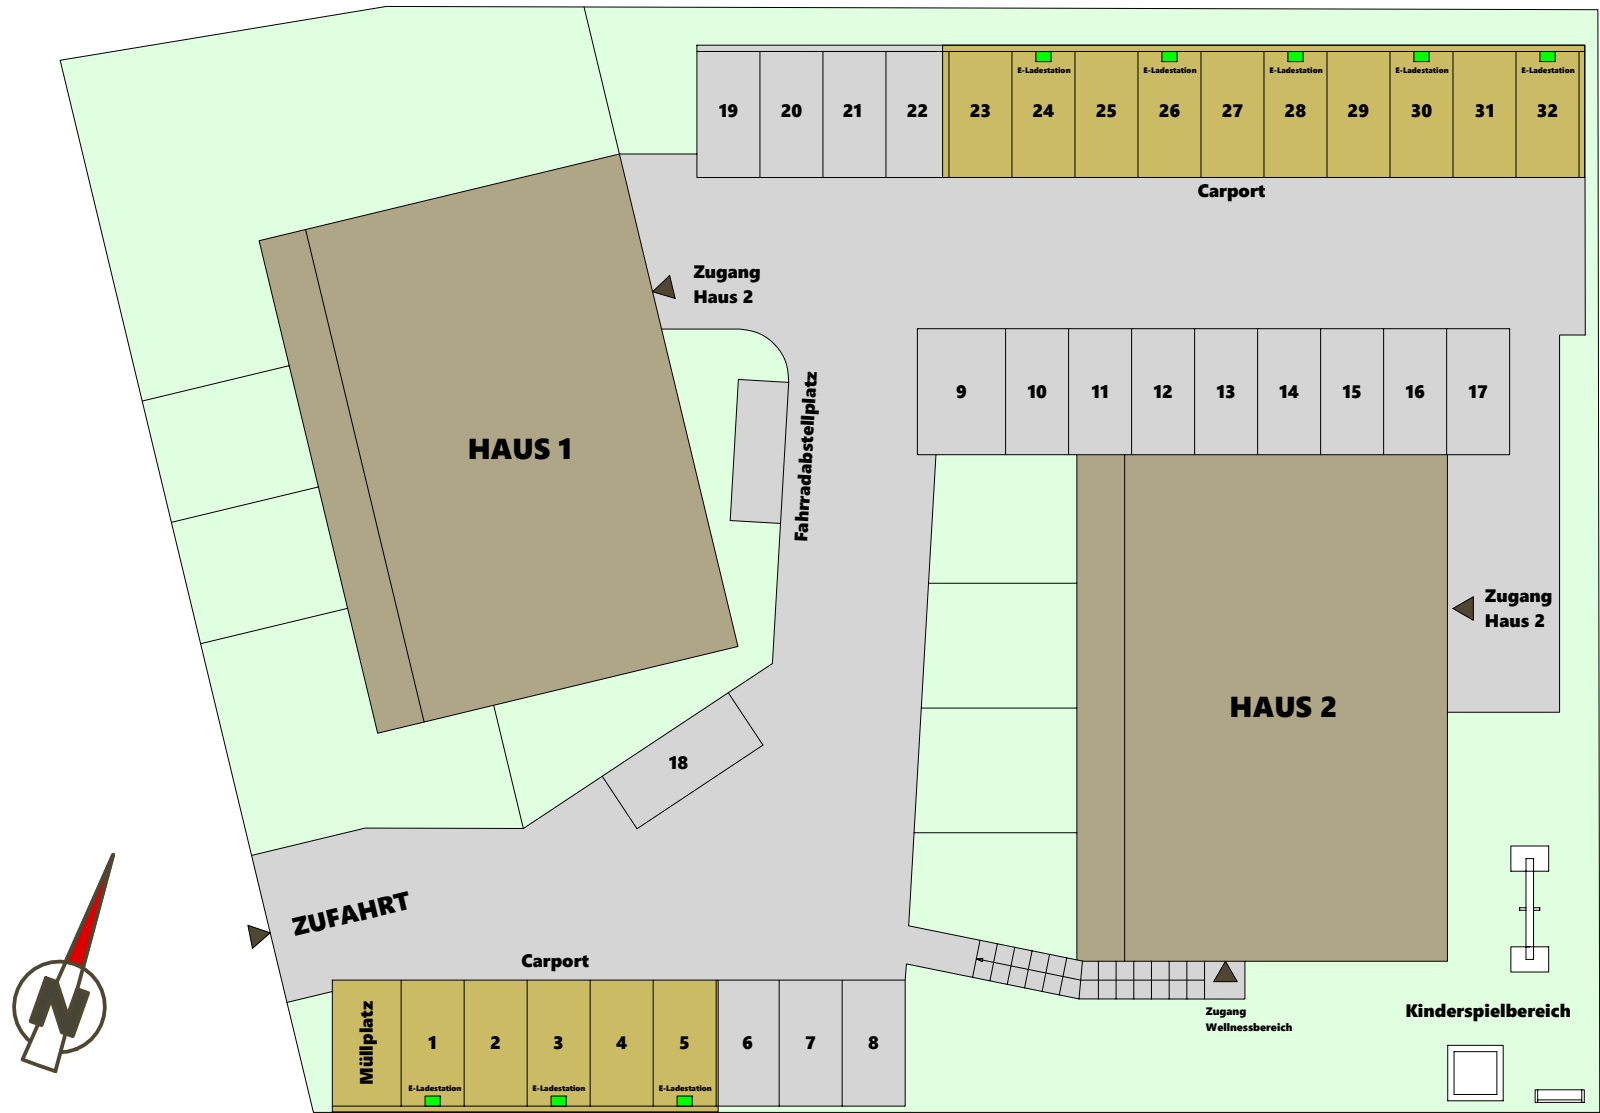

Übersichtsplan

Stand: Mai 2022

"Urlaubsresidenzen im wunderschönen Mariazell"

Mariazellerstraße 42, Mariazell

Die in den Plänen eingezeichneten Möbel, Pflanzen und dgl. dienen der Illustration und sind nicht im Lieferumfang enthalten. Die Maßangaben beziehen sich auf Rohbaumaße, Putzstärken sind nicht berücksichtigt. Flächenangaben basieren auf derzeitigem Planungsstand und können ausfuhrungsbedingt geringfügig abweichen. Es gilt die Bau- & Ausstattungsbeschreibung. Ausführungsbedingte Änderungen vorbehalten. Für Möbeleinbauten sind Naturmaße zu nehmen.