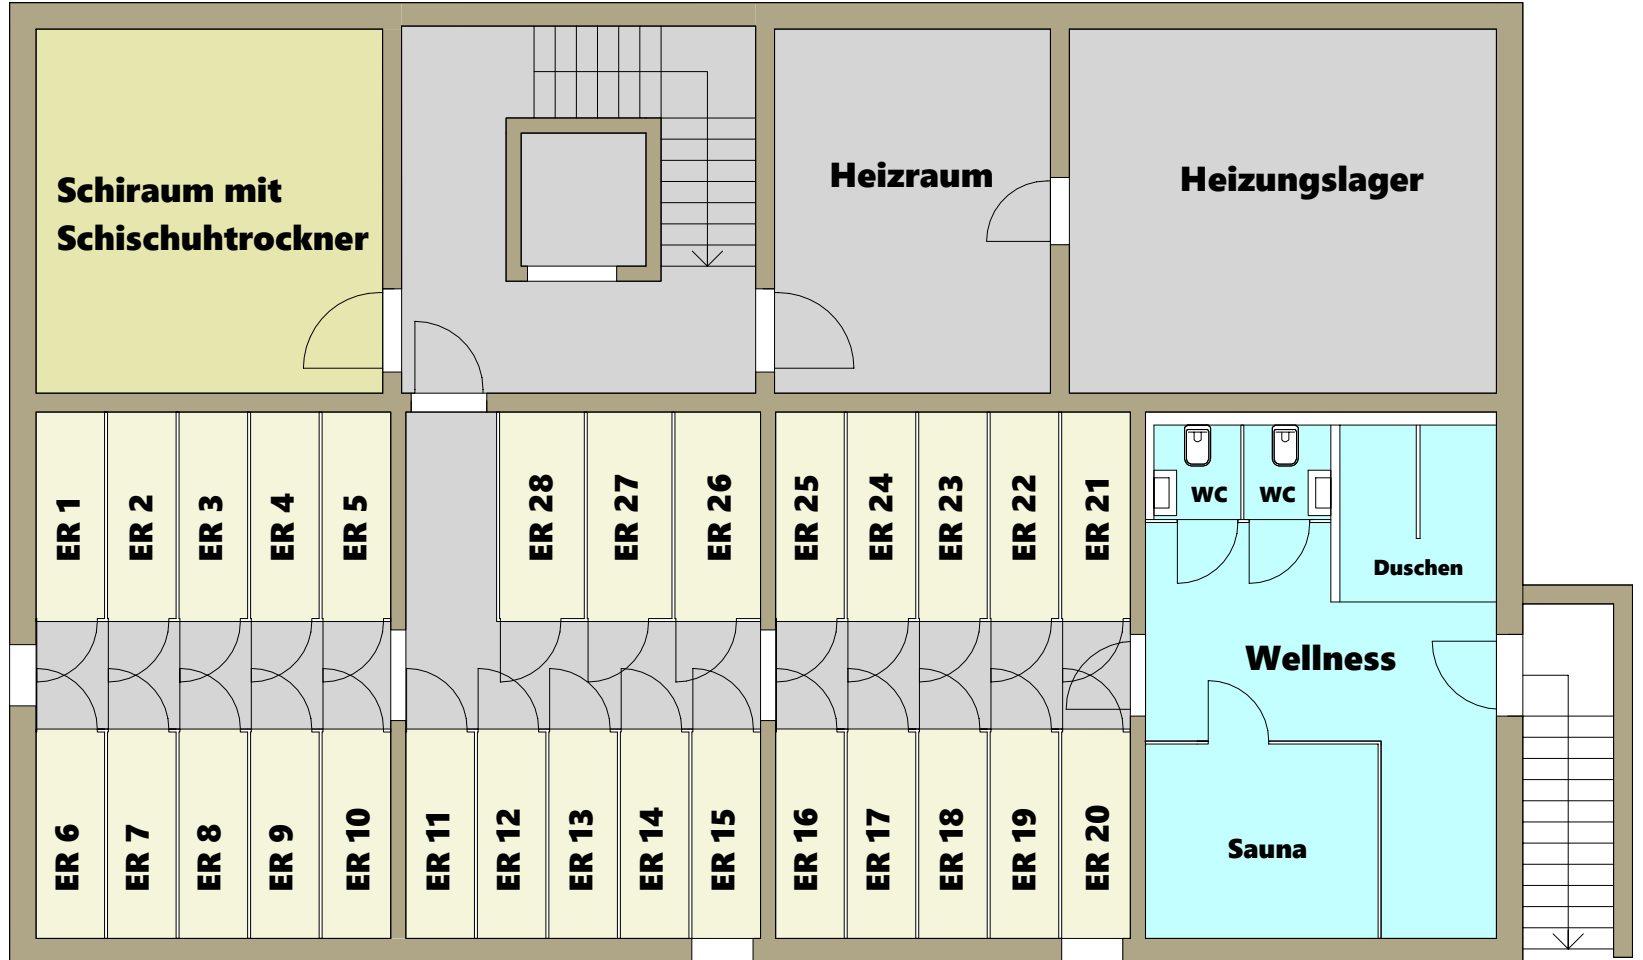

Kellergeschoß

"Urlaubsresidenzen im wunderschönen Mariazell"

Mariazellerstraße 42, Mariazell

HAUS 2

Die in den Plänen eingezeichneten Möbel, Pflanzen und dgl. dienen der Illustration und sind nicht im Lieferumfang enthalten. Die Maßangaben beziehen sich auf Rohbaumaße, Putzstärken sind nicht berücksichtigt. Flächenangaben basieren auf derzeitigem Planungsstand und können ausführungsbedingt geringfügig abweichen. Es gilt die Bau- & Ausstattungsbeschreibung. Ausführungsbedingte Änderungen vorbehalten. Für Möbelembauten sind Naturmaße zu nehmen.