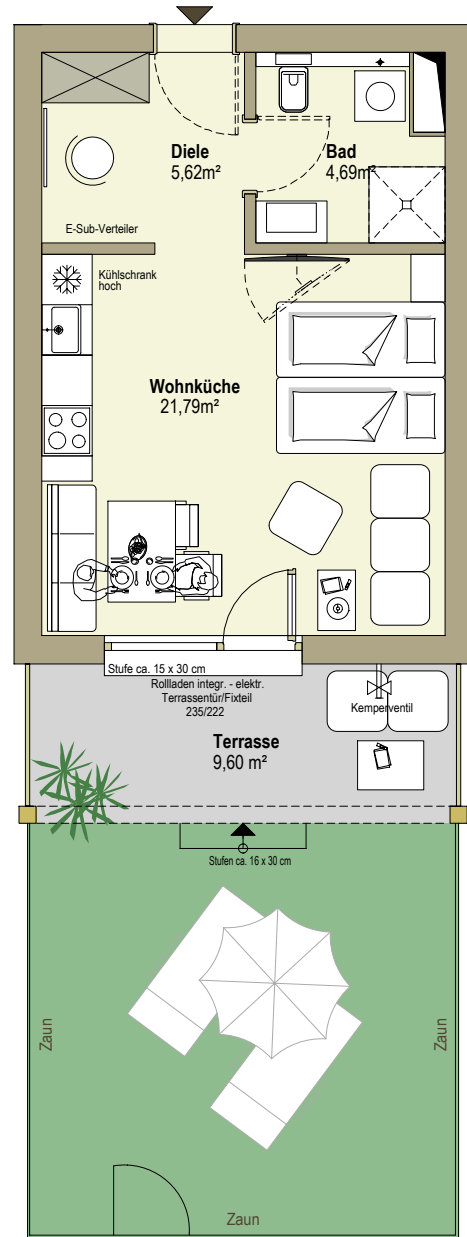

19

Haus 2 Erdgeschoss

Designlinie: Erlaufsee (blau/hell)

| | |
|-----------|----------------------|
| Diele | 5,62 m ² |
| Bad | 4,69 m ² |
| Wohnküche | 21,79 m ² |

TOP 19 **32,10 m²**

| | |
|----------|-------------------------|
| Terrasse | 9,60 m ² |
| ER | ca. 2,47 m ² |
| Garten | ca. 25 m ² |

TOP 19
EG
32,10 m²
1 Zimmer

Stand: Oktober 2022

"Urlaubsresidenzen im wunderschönen Mariazell"

Mariazellerstraße 42, Mariazell

Preis inkl. Küche:
€ 145.919,00

Keller Haus 2 Einlagerungsraum ER 15

Die in den Plänen eingezeichneten Möbel, Pflanzen und dgl. dienen der Illustration und sind nicht im Lieferumfang enthalten. Die Maßangaben beziehen sich auf Rohbaumaße, Putzstärken sind nicht berücksichtigt. Flächenangaben basieren auf derzeitigem Planungsstand und können ausführungsbedingt geringfügig abweichen. Es gilt die Bau- & Ausstattungsbeschreibung. Ausführungsbedingte Änderungen vorbehalten. Für Möbeleinbauten sind Naturmaße zu nehmen.