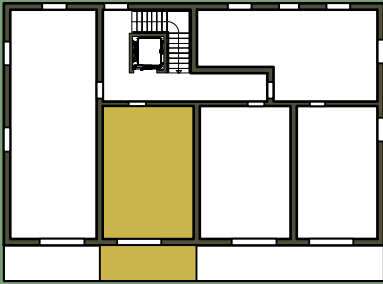

19

Haus 2 Erdgeschoss

Designlinie: Erlaufsee (blau/hell)

| | |
|-----------|----------------------|
| Diele | 5,62 m ² |
| Bad | 4,69 m ² |
| Wohnküche | 21,79 m ² |

TOP 19 **32,10 m²**

| | |
|----------|-------------------------|
| Terrasse | 9,60 m ² |
| ER | ca. 2,47 m ² |
| Garten | ca. 25 m ² |

TOP 19
EG
32,10 m²
1 Zimmer

Stand: Oktober 2022

"Urlaubsresidenzen im wunderschönen Mariazell"

Mariazellerstraße 42, Mariazell

Preis inkl. Küche:
€ 145.919,00

Keller Haus 2 Einlagerungsraum ER 15

Die in den Plänen eingezeichneten Möbel, Pflanzen und dgl. dienen der Illustration und sind nicht im Lieferumfang enthalten. Die Maßangaben beziehen sich auf Rohbaumaße, Putzstärken sind nicht berücksichtigt. Flächenangaben basieren auf derzeitigem Planungsstand und können ausführungsbedingt geringfügig abweichen. Es gilt die Bau- & Ausstattungsbeschreibung. Ausführungsbedingte Änderungen vorbehalten. Für Möbeleinbauten sind Naturmaße zu nehmen.