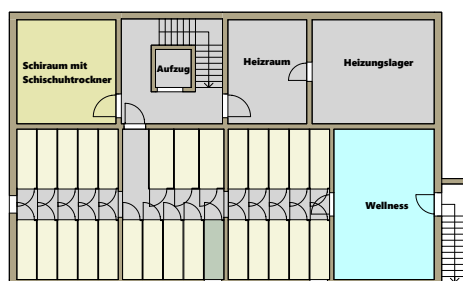

19

Haus 2 Erdgeschoss

Designlinie: Erlaufsee (blau/hell)

| | |
|-----------|----------------------|
| Diele | 5,62 m ² |
| Bad | 4,69 m ² |
| Wohnküche | 21,79 m ² |

TOP 19 **32,10 m²**

| | |
|----------|-------------------------|
| Terrasse | 9,60 m ² |
| ER | ca. 2,47 m ² |
| Garten | ca. 25 m ² |

TOP 19
EG
32,10 m²
1 Zimmer

Stand: Oktober 2022

"Urlaubsresidenzen im wunderschönen Mariazell"

Mariazellerstraße 42, Mariazell

Preis inkl. Küche:
€ 145.919,00

Keller Haus 2 Einlagerungsraum ER 15

Die in den Plänen eingezeichneten Möbel, Pflanzen und dgl. dienen der Illustration und sind nicht im Lieferumfang enthalten. Die Maßangaben beziehen sich auf Rohbaumaße, Putzstärken sind nicht berücksichtigt. Flächenangaben basieren auf derzeitigem Planungsstand und können ausführungsbedingt geringfügig abweichen. Es gilt die Bau- & Ausstattungsbeschreibung. Ausführungsbedingte Änderungen vorbehalten. Für Möbeleinbauten sind Naturmaße zu nehmen.